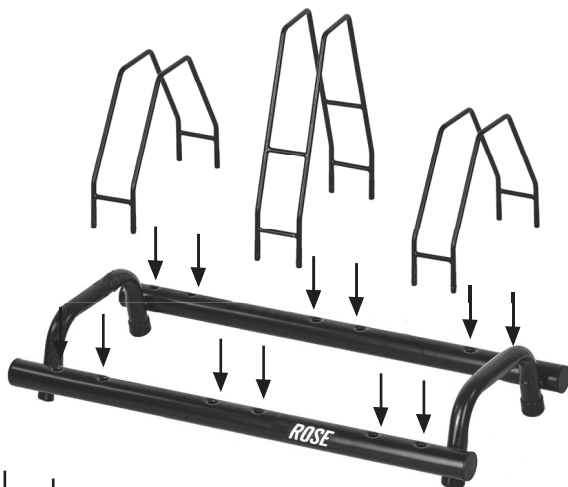

# ROSE

RASTPLATZ BD-3XL

BEST.-NR.: 2274256

12x