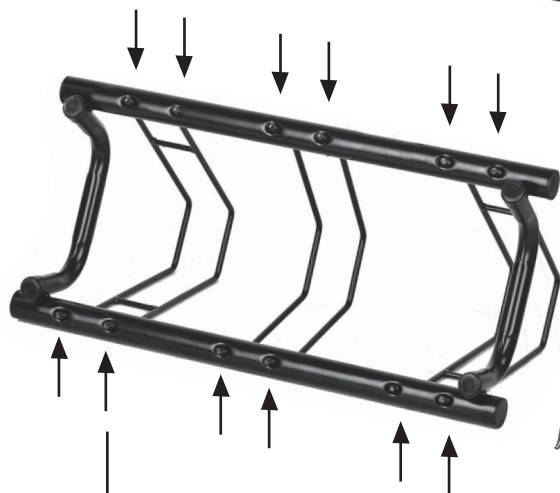

# ROSE

RASTPLATZ BD-3XL

BEST.-NR.: 2274256

12x